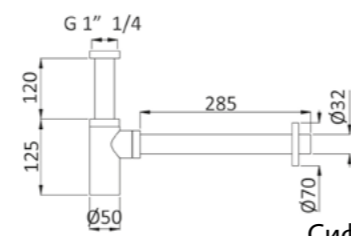

- 01
исполнение
хром
- NOP
исполнение
чёрный
матовый
- BIO
исполнение
белый
матовый

Донный клапан с квадратной крышкой с системой «Клик-кляк» с переливом

CZR-B-SCQ-NOP(BIO)

Донный клапан с с системой «Клик-кляк» с переливом

CZR-B-SOC-NOP(BIO)

Сифон под раковину квадратный

CZR-B-SMQ-NOP(BIO)

Сифон под раковину

CZR-B-SMT-NOP(BIO)

Душевая колонна со смесителем для ванны, верхним и ручным душем, верхний душ из нержавеющей стали диаметр 250 мм

CZR-B-CVD-NOP(BIO)

Душевая система встраиваемого монтажа с термостатическим смесителем с верхним и ручным душем, верхний душ из ABS диаметр 230 мм

CZR-B-VDIM-T-NOP(BIO)

- 01
 исполнение хром
- NOP
 исполнение чёрный матовый
- BIO
 исполнение белый матовый

Ручной душ трехрежимный

CZR-B-D3F-01

Душевая штанга, круглое сечение

CZR-B-SD-NOP(BIO)

Душевая штанга, квадратное сечение

CZR-B-SDQ-NOP(BIO)

Слив перелив с наполнением ванны через перелив, донный клапан с системой "Клик-кляк"