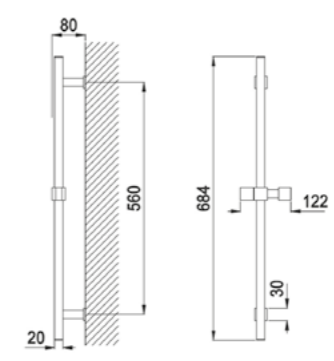

CZR-B-SOC-NOP(BIO)

Сифон под раковину квадратный

CZR-B-SMQ-NOP(BIO)

Сифон под раковину

CZR-B-SMT-NOP(BIO)

Душевая колонна со смесителем для ванны, верхним и ручным душем, верхний душ из нержавеющей стали диаметр 250 мм

CZR-B-CVD-NOP(BIO)

Душевая система встраиваемого монтажа с термостатическим смесителем с верхним и ручным душем, верхний душ из ABS диаметр 230 мм

CZR-B-VDIM-T-NOP(BIO)

- 01
 исполнение хром
- NOP
 исполнение чёрный матовый
- BIO
 исполнение белый матовый

Ручной душ трехрежимный

CZR-B-D3F-01

Душевая штанга, круглое сечение

CZR-B-SD-NOP(BIO)

Душевая штанга, квадратное сечение

CZR-B-SDQ-NOP(BIO)

Слив перелив с наполнением ванны через перелив, донный клапан с системой "Клик-кляк"