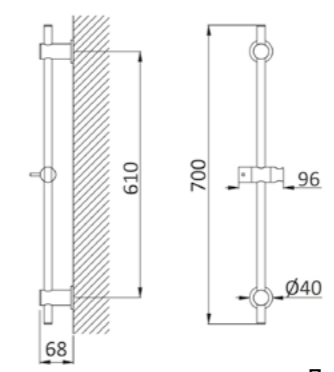

CZR-B-SOC-NOP(BIO)

Сифон под раковину квадратный

CZR-B-SMQ-NOP(BIO)

Сифон под раковину

CZR-B-SMT-NOP(BIO)

Душевая колонна со смесителем для ванны, верхним и ручным душем, верхний душ из нержавеющей стали диаметр 250 мм

CZR-B-CVD-NOP(BIO)

Душевая система встраиваемого монтажа с термостатическим смесителем с верхним и ручным душем, верхний душ из ABS диаметр 230 мм

CZR-B-VDIM-T-NOP(BIO)

- 01
 исполнение хром
- NOP
 исполнение чёрный матовый
- BIO
 исполнение белый матовый

Ручной душ трехрежимный

CZR-B-D3F-01

Душевая штанга, круглое сечение

CZR-B-SD-NOP(BIO)

Душевая штанга, квадратное сечение

CZR-B-SDQ-NOP(BIO)

Слив перелив с наполнением ванны через перелив, донный клапан с системой "Клик-кляк"