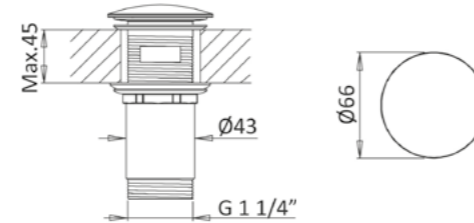

- 01
исполнение
хром
- NOP
исполнение
чёрный
матовый
- BIO
исполнение
белый
матовый

Донный клапан с квадратной крышкой с системой «Клик-кляк» с переливом

CZR-B-SCQ-NOP(BIO)

Донный клапан с с системой «Клик-кляк» с переливом

CZR-B-SOC-NOP(BIO)

Сифон под раковину квадратный

CZR-B-SMQ-NOP(BIO)

Сифон под раковину

CZR-B-SMT-NOP(BIO)

Душевая колонна со смесителем для ванны, верхним и ручным душем, верхний душ из нержавеющей стали диаметр 250 мм

CZR-B-CVD-NOP(BIO)

Душевая система встраиваемого монтажа с термостатическим смесителем с верхним и ручным душем, верхний душ из ABS диаметр 230 мм

CZR-B-VDIM-T-NOP(BIO)

- 01
 исполнение хром
- NOP
 исполнение чёрный матовый
- BIO
 исполнение белый матовый