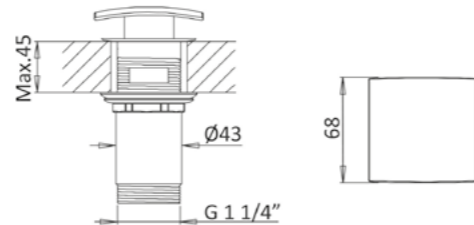

- 01
  исполнение
  хром
- NOP
  исполнение
  чёрный
  матовый
- BIO
  исполнение
  белый
  матовый

Донный клапан с квадратной крышкой с системой «Клик-кляк» с переливом

CZR-B-SCQ-NOP(BIO)