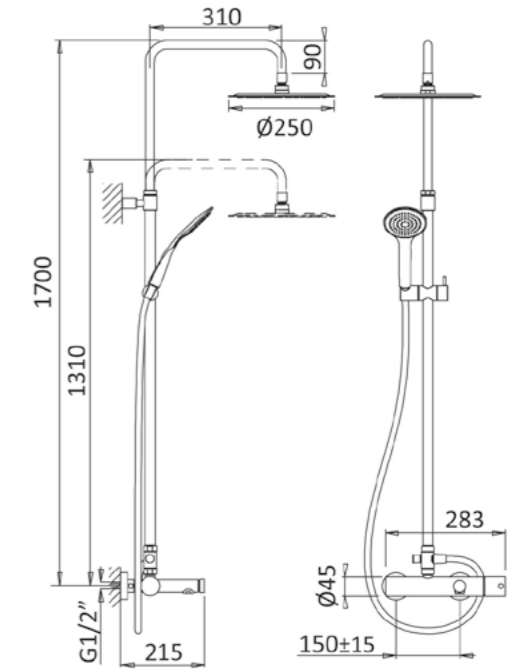

CZR-B-SOC-NOP(BIO)

Сифон под раковину квадратный

CZR-B-SMQ-NOP(BIO)

Сифон под раковину

CZR-B-SMT-NOP(BIO)

Душевая колонна со смесителем для ванны, верхним и ручным душем, верхний душ из нержавеющей стали диаметр 250 мм

CZR-B-CVD-NOP(BIO)

Душевая система встраиваемого монтажа с термостатическим смесителем с верхним и ручным душем, верхний душ из ABS диаметр 230 мм

CZR-B-VDIM-T-NOP(BIO)

- 01
 исполнение хром
- NOP
 исполнение чёрный матовый
- BIO
 исполнение белый матовый

Ручной душ трехрежимный

CZR-B-D3F-01

Душевая штанга, круглое сечение

CZR-B-SD-NOP(BIO)

Душевая штанга, квадратное сечение

CZR-B-SDQ-NOP(BIO)

Слив перелив с наполнением ванны через перелив, донный клапан с системой "Клик-кляк"