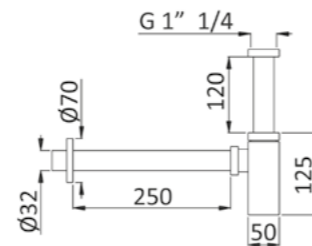

CZR-B-SOC-NOP(BIO)

Сифон под раковину квадратный

CZR-B-SMQ-NOP(BIO)

Сифон под раковину

CZR-B-SMT-NOP(BIO)

Душевая колонна со смесителем для ванны, верхним и ручным душем, верхний душ из нержавеющей стали диаметр 250 мм

CZR-B-CVD-NOP(BIO)

Душевая система встраиваемого монтажа с термостатическим смесителем с верхним и ручным душем, верхний душ из ABS диаметр 230 мм

CZR-B-VDIM-T-NOP(BIO)

- 01
 исполнение хром
- NOP
 исполнение чёрный матовый
- BIO
 исполнение белый матовый

Ручной душ трехрежимный

CZR-B-D3F-01

Душевая штанга, круглое сечение

CZR-B-SD-NOP(BIO)

Душевая штанга, квадратное сечение

CZR-B-SDQ-NOP(BIO)

Слив перелив с наполнением ванны через перелив, донный клапан с системой "Клик-кляк"