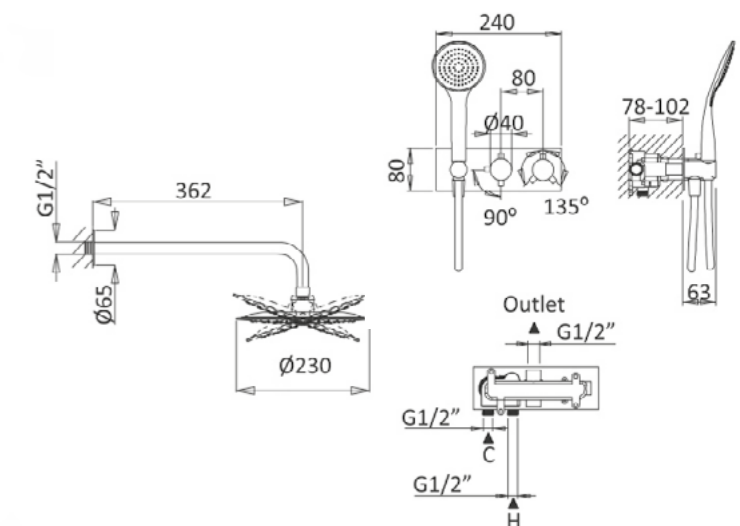

CZR-B-SOC-NOP(BIO)

Сифон под раковину квадратный

CZR-B-SMQ-NOP(BIO)

Сифон под раковину

CZR-B-SMT-NOP(BIO)

Душевая колонна со смесителем для ванны, верхним и ручным душем, верхний душ из нержавеющей стали диаметр 250 мм

CZR-B-CVD-NOP(BIO)

Душевая система встраиваемого монтажа с термостатическим смесителем с верхним и ручным душем, верхний душ из ABS диаметр 230 мм

CZR-B-VDIM-T-NOP(BIO)

- 01
 исполнение хром
- NOP
 исполнение чёрный матовый
- BIO
 исполнение белый матовый

Ручной душ трехрежимный

CZR-B-D3F-01

Душевая штанга, круглое сечение

CZR-B-SD-NOP(BIO)

Душевая штанга, квадратное сечение

CZR-B-SDQ-NOP(BIO)

Слив перелив с наполнением ванны через перелив, донный клапан с системой "Клик-кляк"